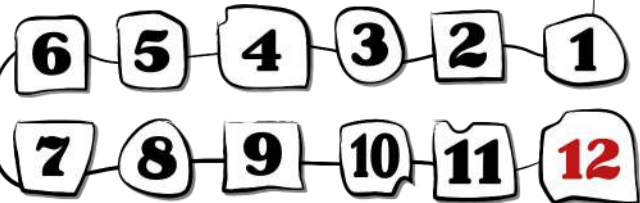

Charakterbogen

Klasse: *Abenteurer*

Lebenskraft  10

Gewandtheit  8

Ausrüstung

- Schwert
- Fackel
- alles, was man sonst noch braucht

Schwierigkeit

Charakterbogen

Klasse: *Abenteurer*

Lebenskraft  10

Gewandtheit  8

Ausrüstung

- Schwert
- Fackel
- alles, was man sonst noch braucht

Schwierigkeit

Charakterbogen

Klasse: *Abenteurer*

Lebenskraft  10

Gewandtheit  8

Ausrüstung

- Schwert
- Fackel
- alles, was man sonst noch braucht

Schwierigkeit

Charakterbogen

Klasse: *Abenteurer*

Lebenskraft  10